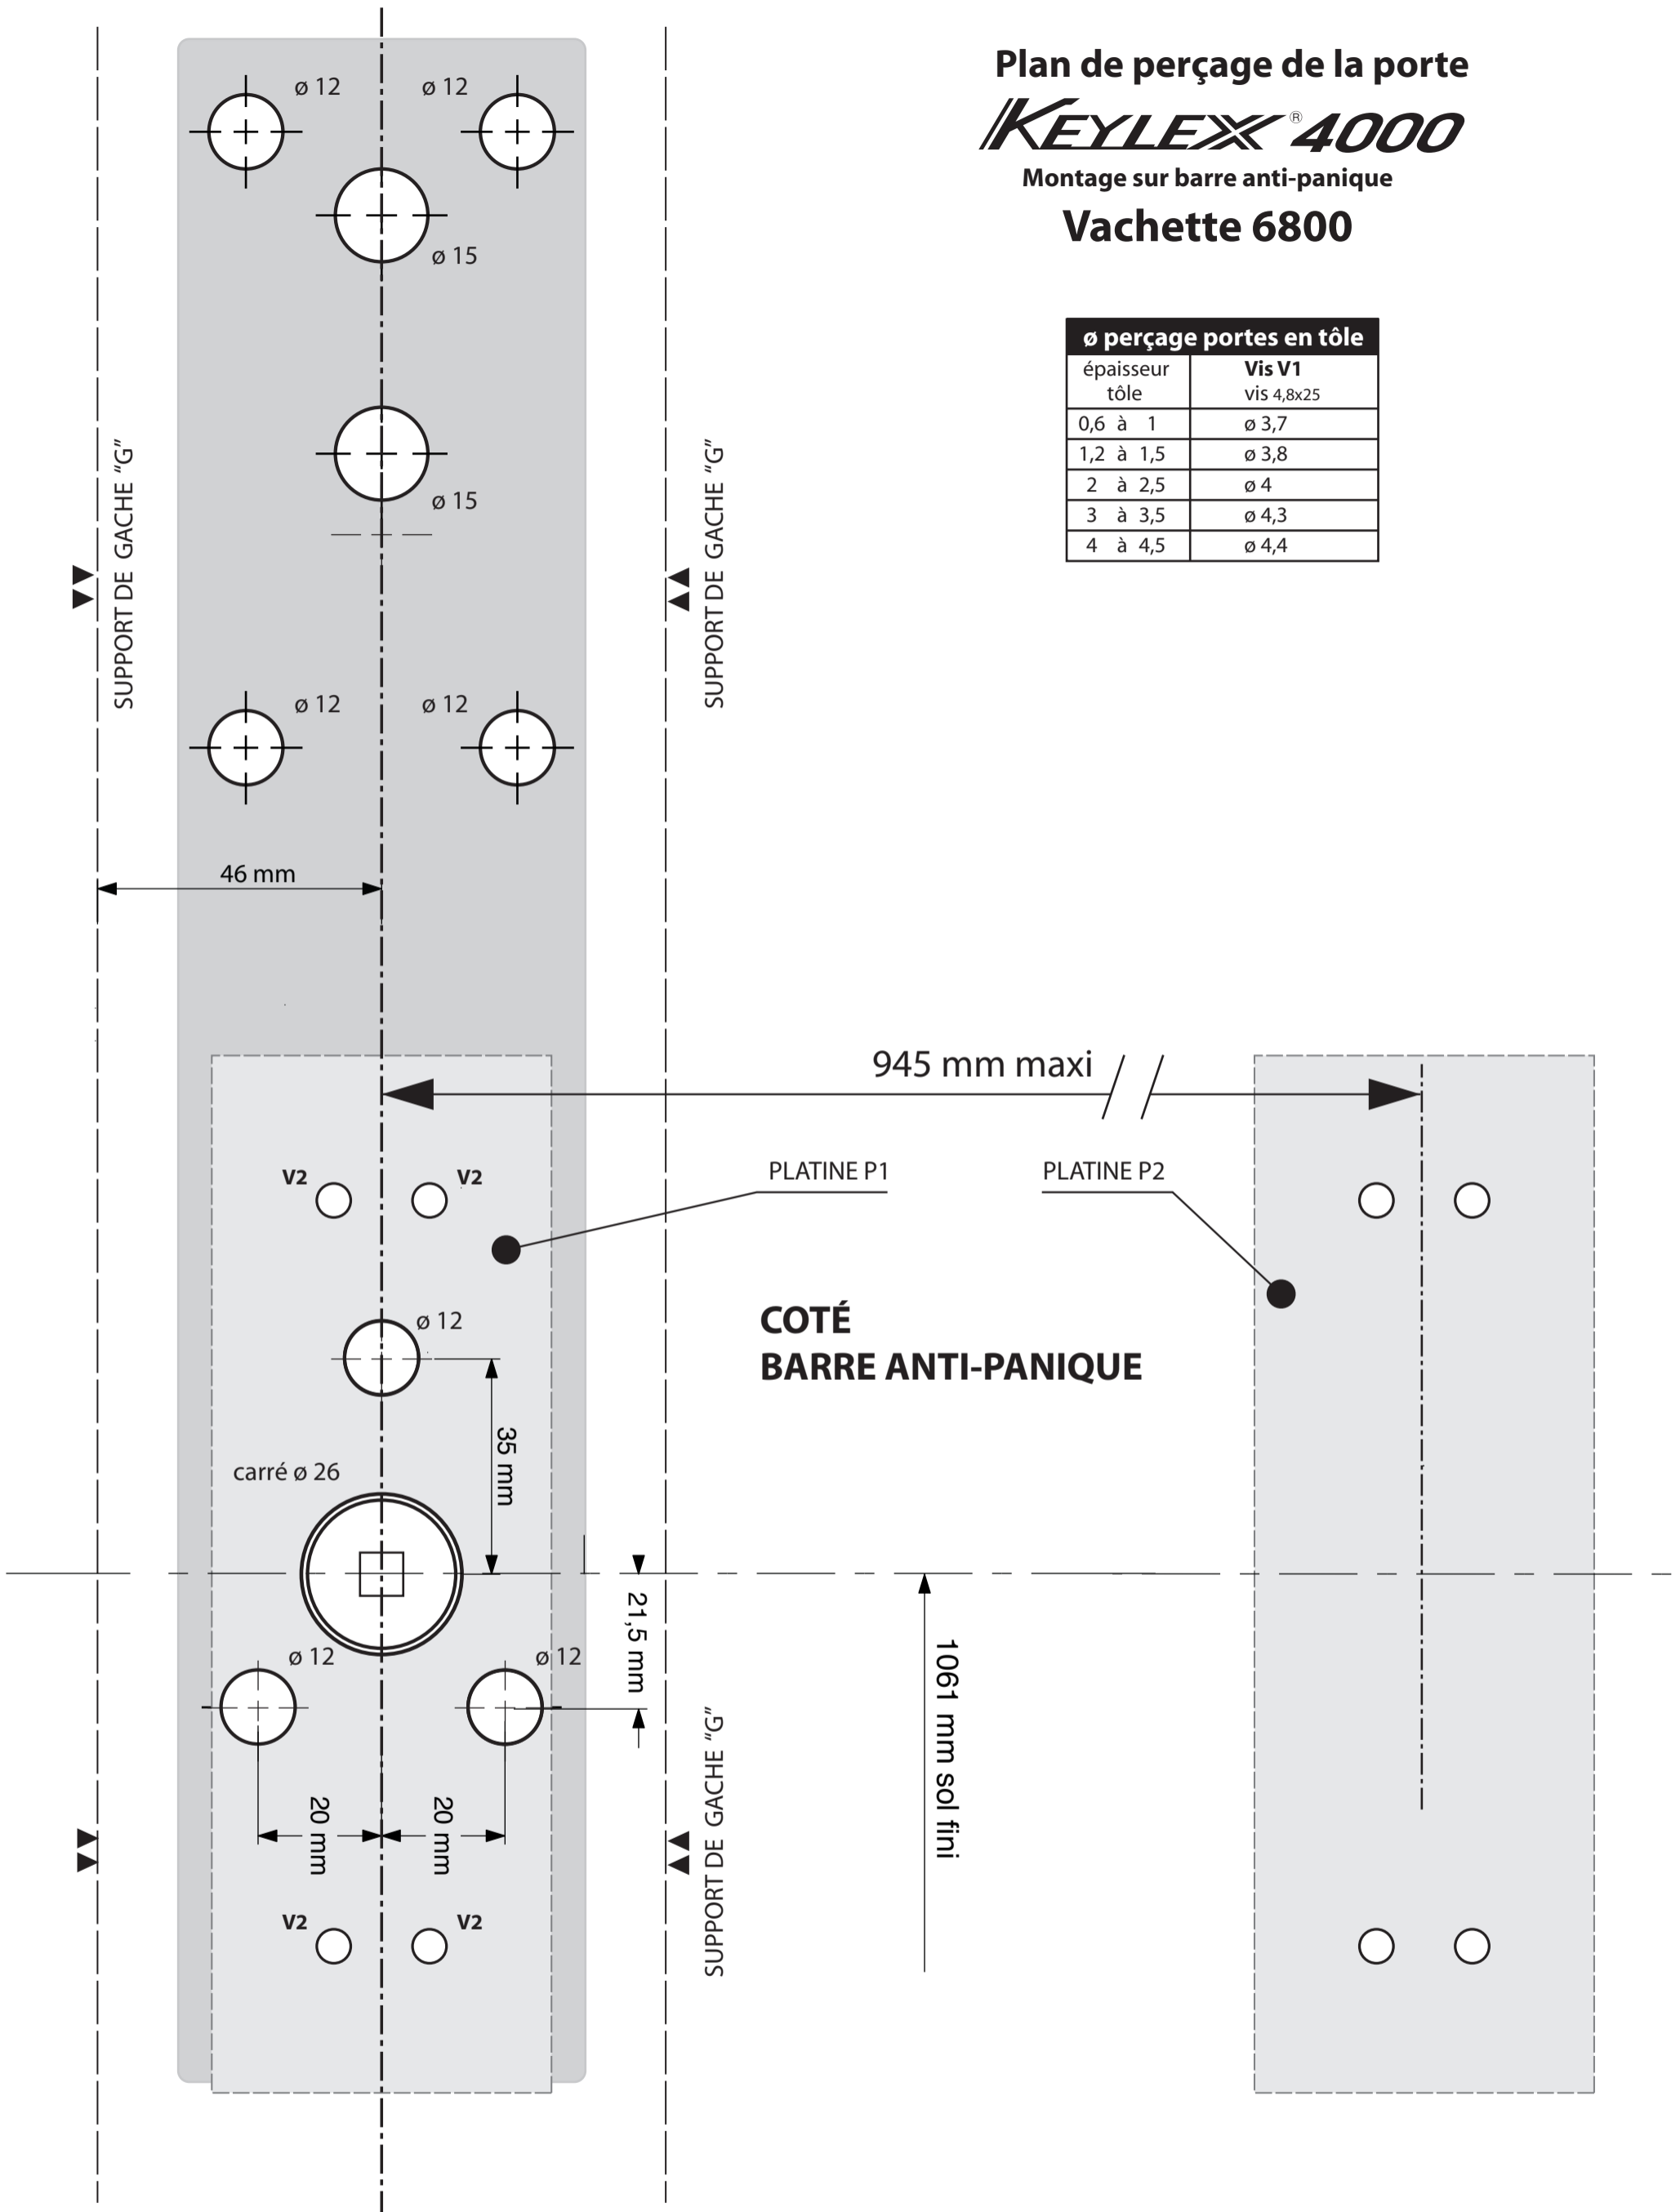

Plan de perçage de la porte

KEYLEX® 4000

Montage sur barre anti-panique

Vachette 6800

Ø perçage portes en tôle

épaisseur tôle	Vis V1 vis 4,8x25
0,6 à 1	Ø 3,7
1,2 à 1,5	Ø 3,8
2 à 2,5	Ø 4
3 à 3,5	Ø 4,3
4 à 4,5	Ø 4,4

LOKOD

1, rue du professeur Alain BP 50 - 76360 BARENTIN

Tél. 02.35.59.16.50 - Fax 02.35.61.41.75

INTERNET : www.lokod.com - E.mail : contact@lokod.com

Montage sur barre anti-panique Vachette 6800