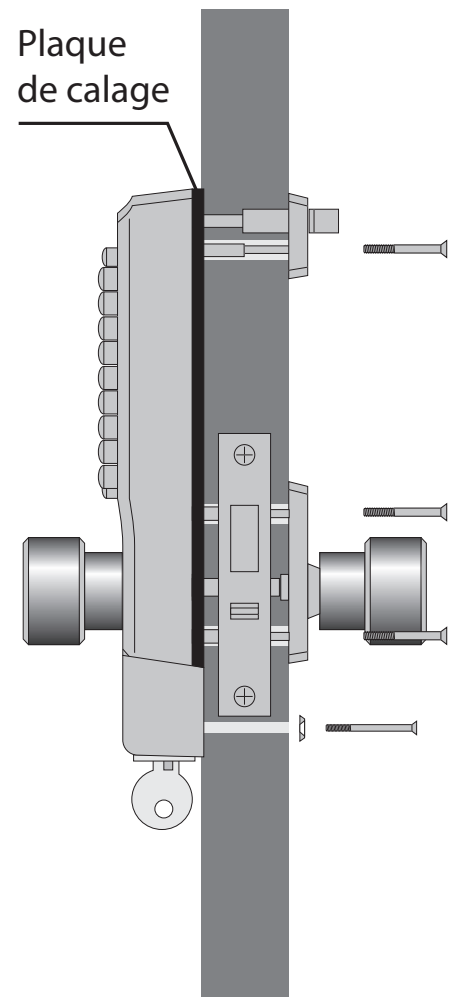

Plan de perçage de la porte

KEYLEX® 2000

Montage Clé de secours PTT, EDF

Bord de Porte Axe 60mm

Bord de Porte Axe 60mm

LOKOD

1, rue du professeur Alain BP 50 - 76360 BARENTIN

Tél. 02.35.59.16.50 - Fax 02.35.61.41.75