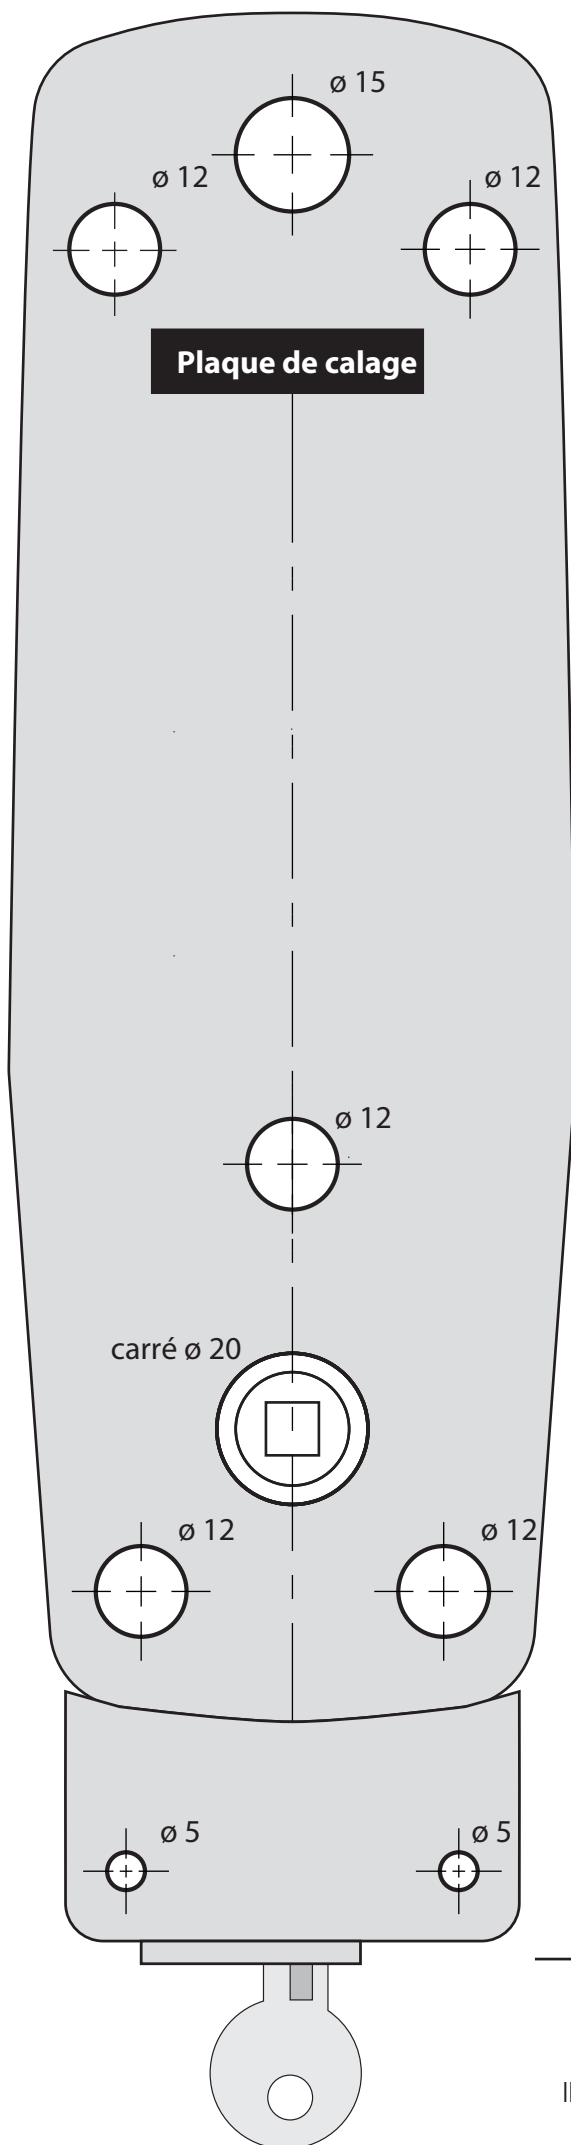

Plan de perçage de la porte

KEYLEX® 2000

Montage Clé de secours PTT, EDF

Bord de Porte Axe 60mm

Bord de Porte Axe 60mm

LOKOD

1, rue du professeur Alain BP 50 - 76360 BARENTIN

Tél. 02.35.59.16.50 - Fax 02.35.61.41.75