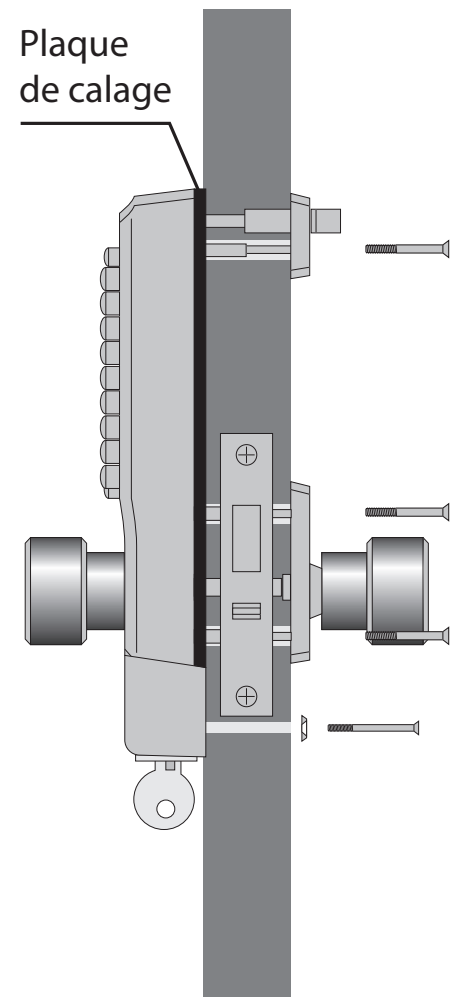

Plan de perçage de la porte

KEYLEX® 2000

Montage Clé de secours PTT, EDF

Bord de Porte Axe 60mm

Bord de Porte Axe 60mm

LOKOD

Z.A. du Polen • 76710 ESLETTES

Tél. 02.35.59.16.50 - Fax 02.35.61.41.75