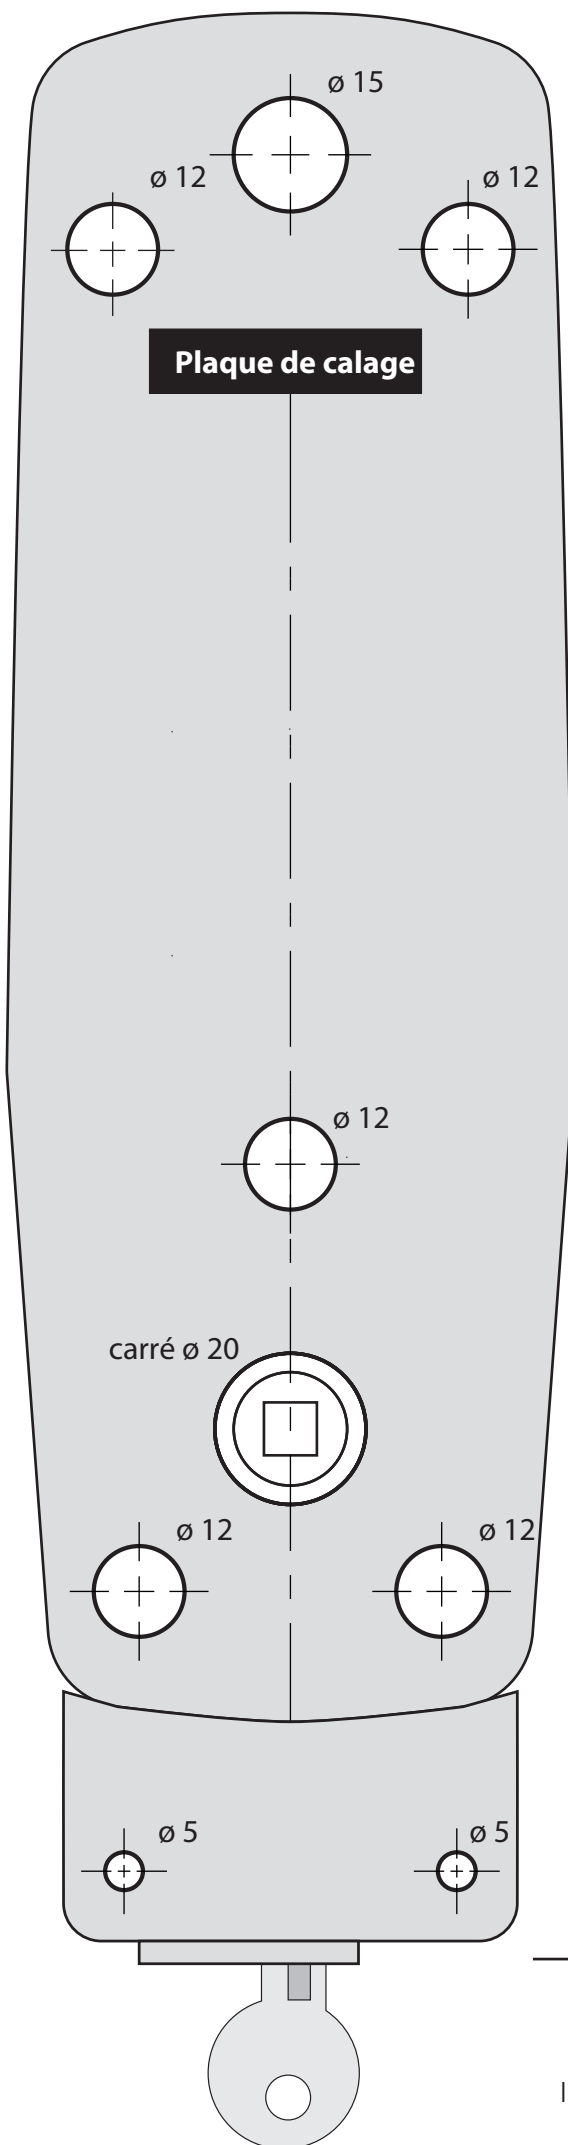

Plan de perçage de la porte

KEYLEX® 2000

Montage Clé de secours PTT, EDF

Bord de Porte Axe 60mm

Bord de Porte Axe 60mm

LOKOD

Z.A. du Polen • 76710 ESLETTES

Tél. 02.35.59.16.50 - Fax 02.35.61.41.75