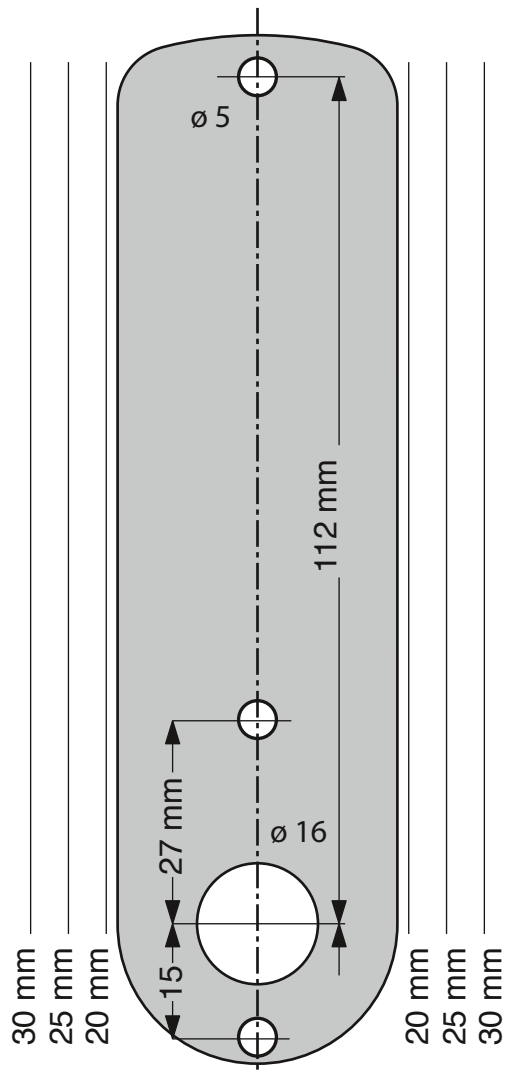

Plan de perçage **Loker 20**

LOKOD

Zone d'Activités du POLEN - 76710 ESLETTES (FRANCE)

Tél. 02.35.59.16.50 - Fax 02.35.61.41.75

INTERNET : www.lokod.com - E.mail : contact@lokod.com