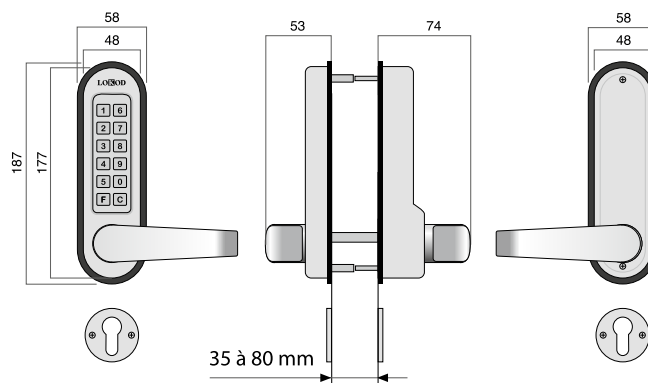

Caractéristiques techniques

- Remplace la garniture principale de la porte
- Permet de conserver serrure monopoint, cylindre et la clé existants
- Code modifiable à volonté
- Libre passage en série
- Utilisation intérieure et extérieure
- Réversible droite/gauche

REF. 38106-J-FAC

REF. 38106-J-NOIR

REF.38106-J

Intérieur

RÉFÉRENCES JOKEY 1200

Ensemble à code à monter sur serrure monopoint existante (non fournie)

38106-J	Boîtier à code + garniture intérieure + 2 rosaces
38106-J-NOIR	Boîtier à code couleur noire + garniture intérieure + 2 rosaces
38106-J-FAC	2 Boîtiers à code pour montage face à face + 2 rosaces